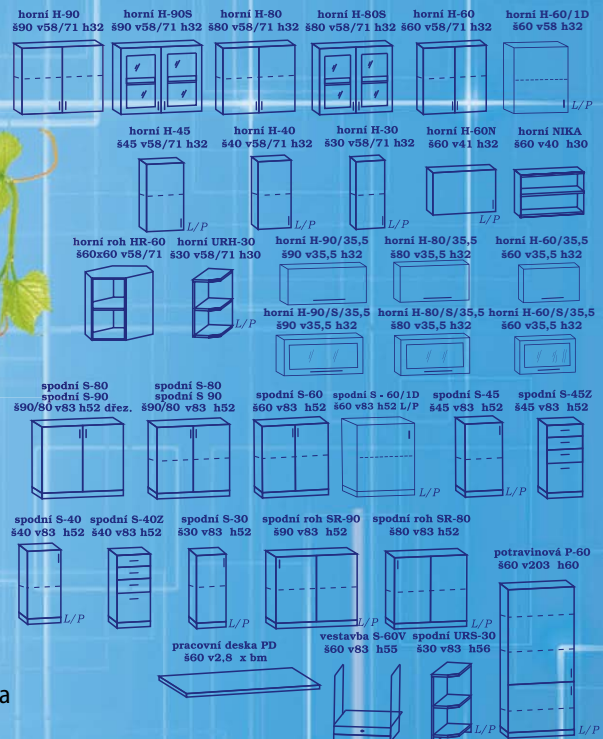

AKCE!
-1000,-
Při nákupu 5 výrobků z ložnicového kompletu

Kuchyně
EKO 8 240 cm
možnost sestavit
z různých typů skříněk
(cena bez el. spotřebičů)

13 900,-
18 670,-

kvalitní značkový
DŘEZ Franke
ZDARMA!
FRANKE

60 cm
**ČESKÝ drátěný program
Ekonomik
SET 2**
MIVOKOR® **260,-**

SESTAV SI SVOJÍ KUCHYŇ

Skříň
potravinová
EKO 8
860 v203 h60 cm

4 810,-
6 260,-

Žádná hromada desek!

SKŘÍŇKY ZKOMPLETEOVANÉ JIŽ Z VÝROBY!

Kuchyně
EKO PLUS 240 cm
možnost sestavit
z různých typů skříněk
(cena bez el. spotřebičů)