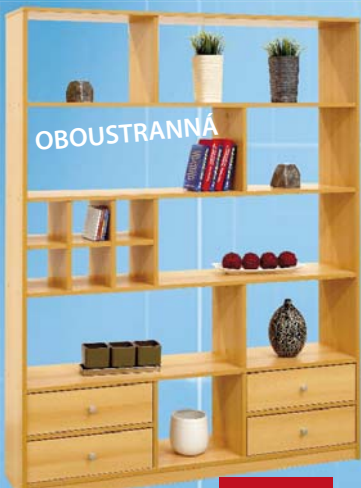

1 060,-
~~1 300,-~~

Toaletní stůlek
OMEGA
§80,5 v75
h42 cm
tl. 25 mm

1 450,-
~~2 100,-~~

Noční stůlek
ELITE
§45 v56 h40 cm

2 220,-
~~3 100,-~~

Taburet
OMEGA
§42,5 v43
h38,5 cm

810,-
~~1 140,-~~

OBOUSTRANNÁ