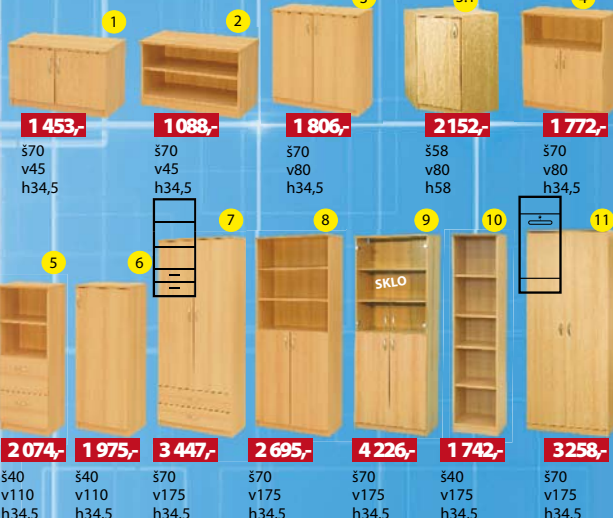

Skříň
ELITE XL
§161 v205 h51 cm
lze osadit zrcadlem

8 990,-
~~11 980,-~~

Skříň
ELITE L
§122 v205 h51 cm
lze osadit zrcadlem

7 590,-
~~9 900,-~~

... a Moravě.

Efektivní a praktické ABS hrany!

PROGRAM SEKTOR

16950,-
~~19900,-~~
Cena v akční látce již 15 950,-
Sedací souprava LUNA
rohová, rozkládací
syntetická kůže